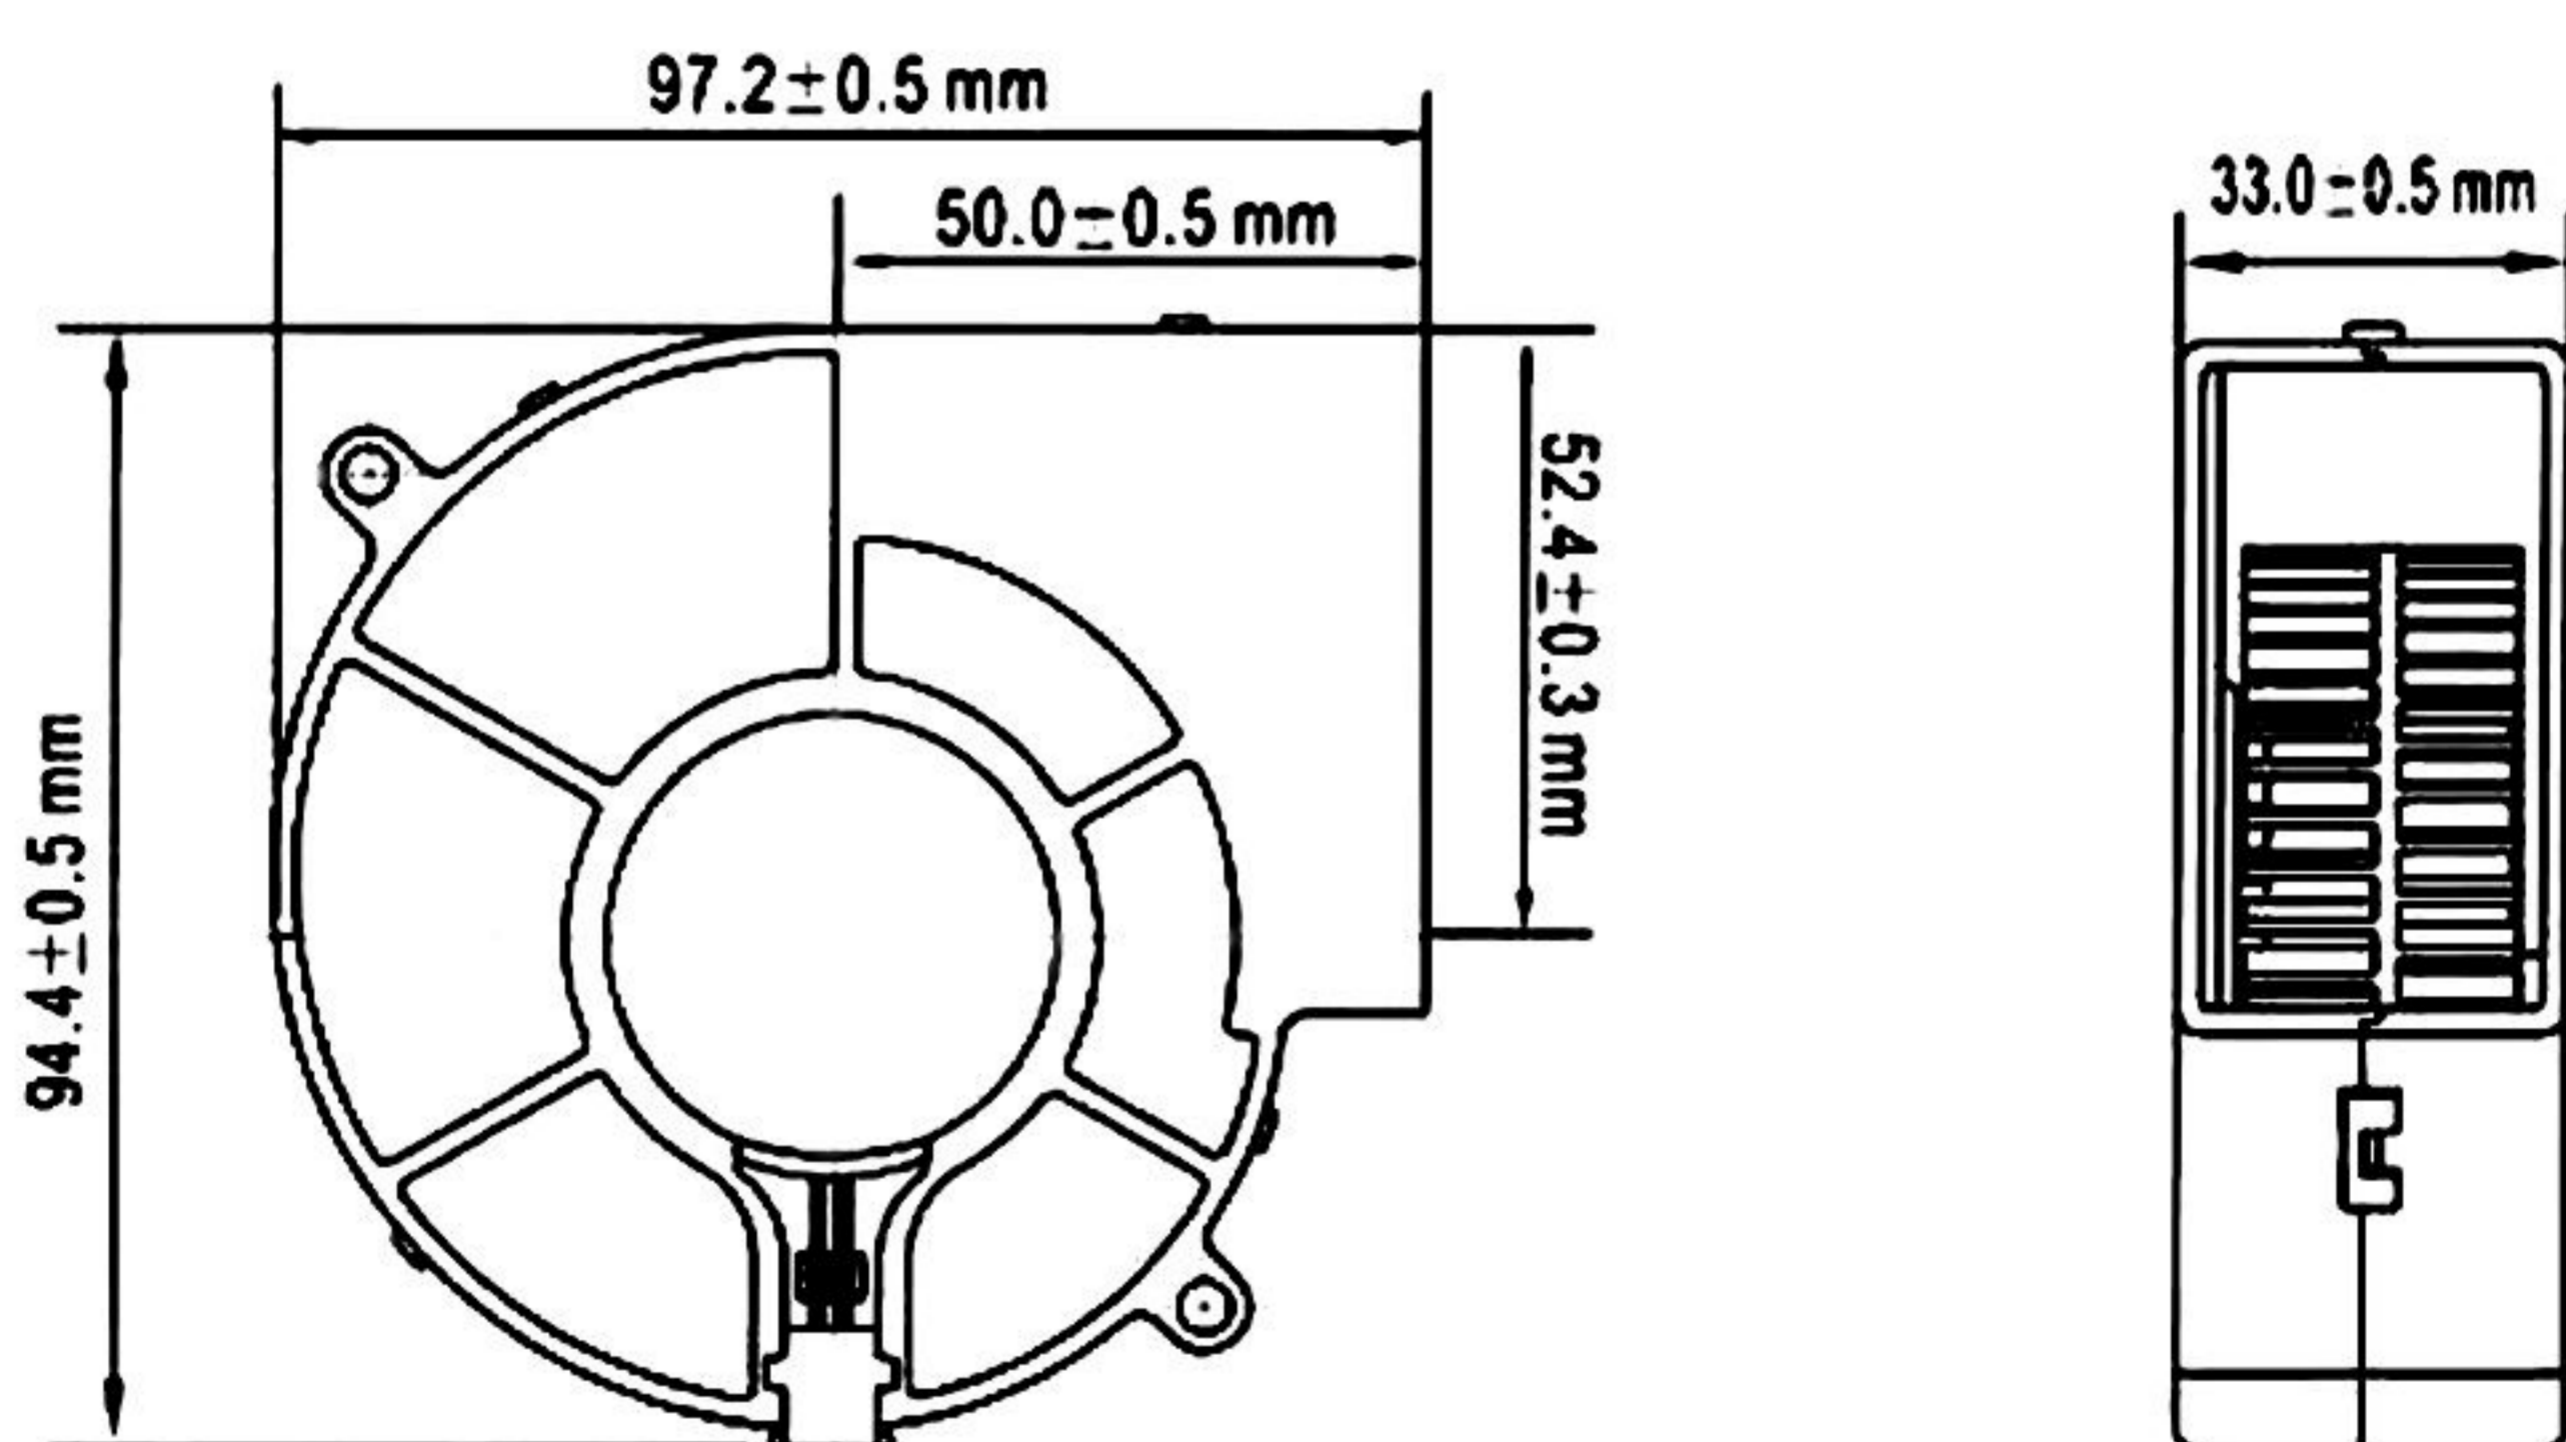

DC Blower Fan

FB9733

제품사진

외형도

SPECIFICATION

TYPE/MODEL	FB9733H12	FB9733M12	FB9733H24	FB9733M24	FB9733H48	FB9733M48
정격전압(V)	12	12	24	24	48	48
전류(A)	0.50	0.30	0.35	0.20	0.20	0.15
속도(rpm)	2800	2200	2800	2200	2800	2200
풍량(m ³ /min/C.F.M)	18.79	13.41	18.79	13.41	18.79	13.41
풍압(mmH ₂ O)	17.47	9.88	17.47	9.88	17.47	9.88
소음(dB)	45.80	40.10	45.80	40.10	45.80	40.10