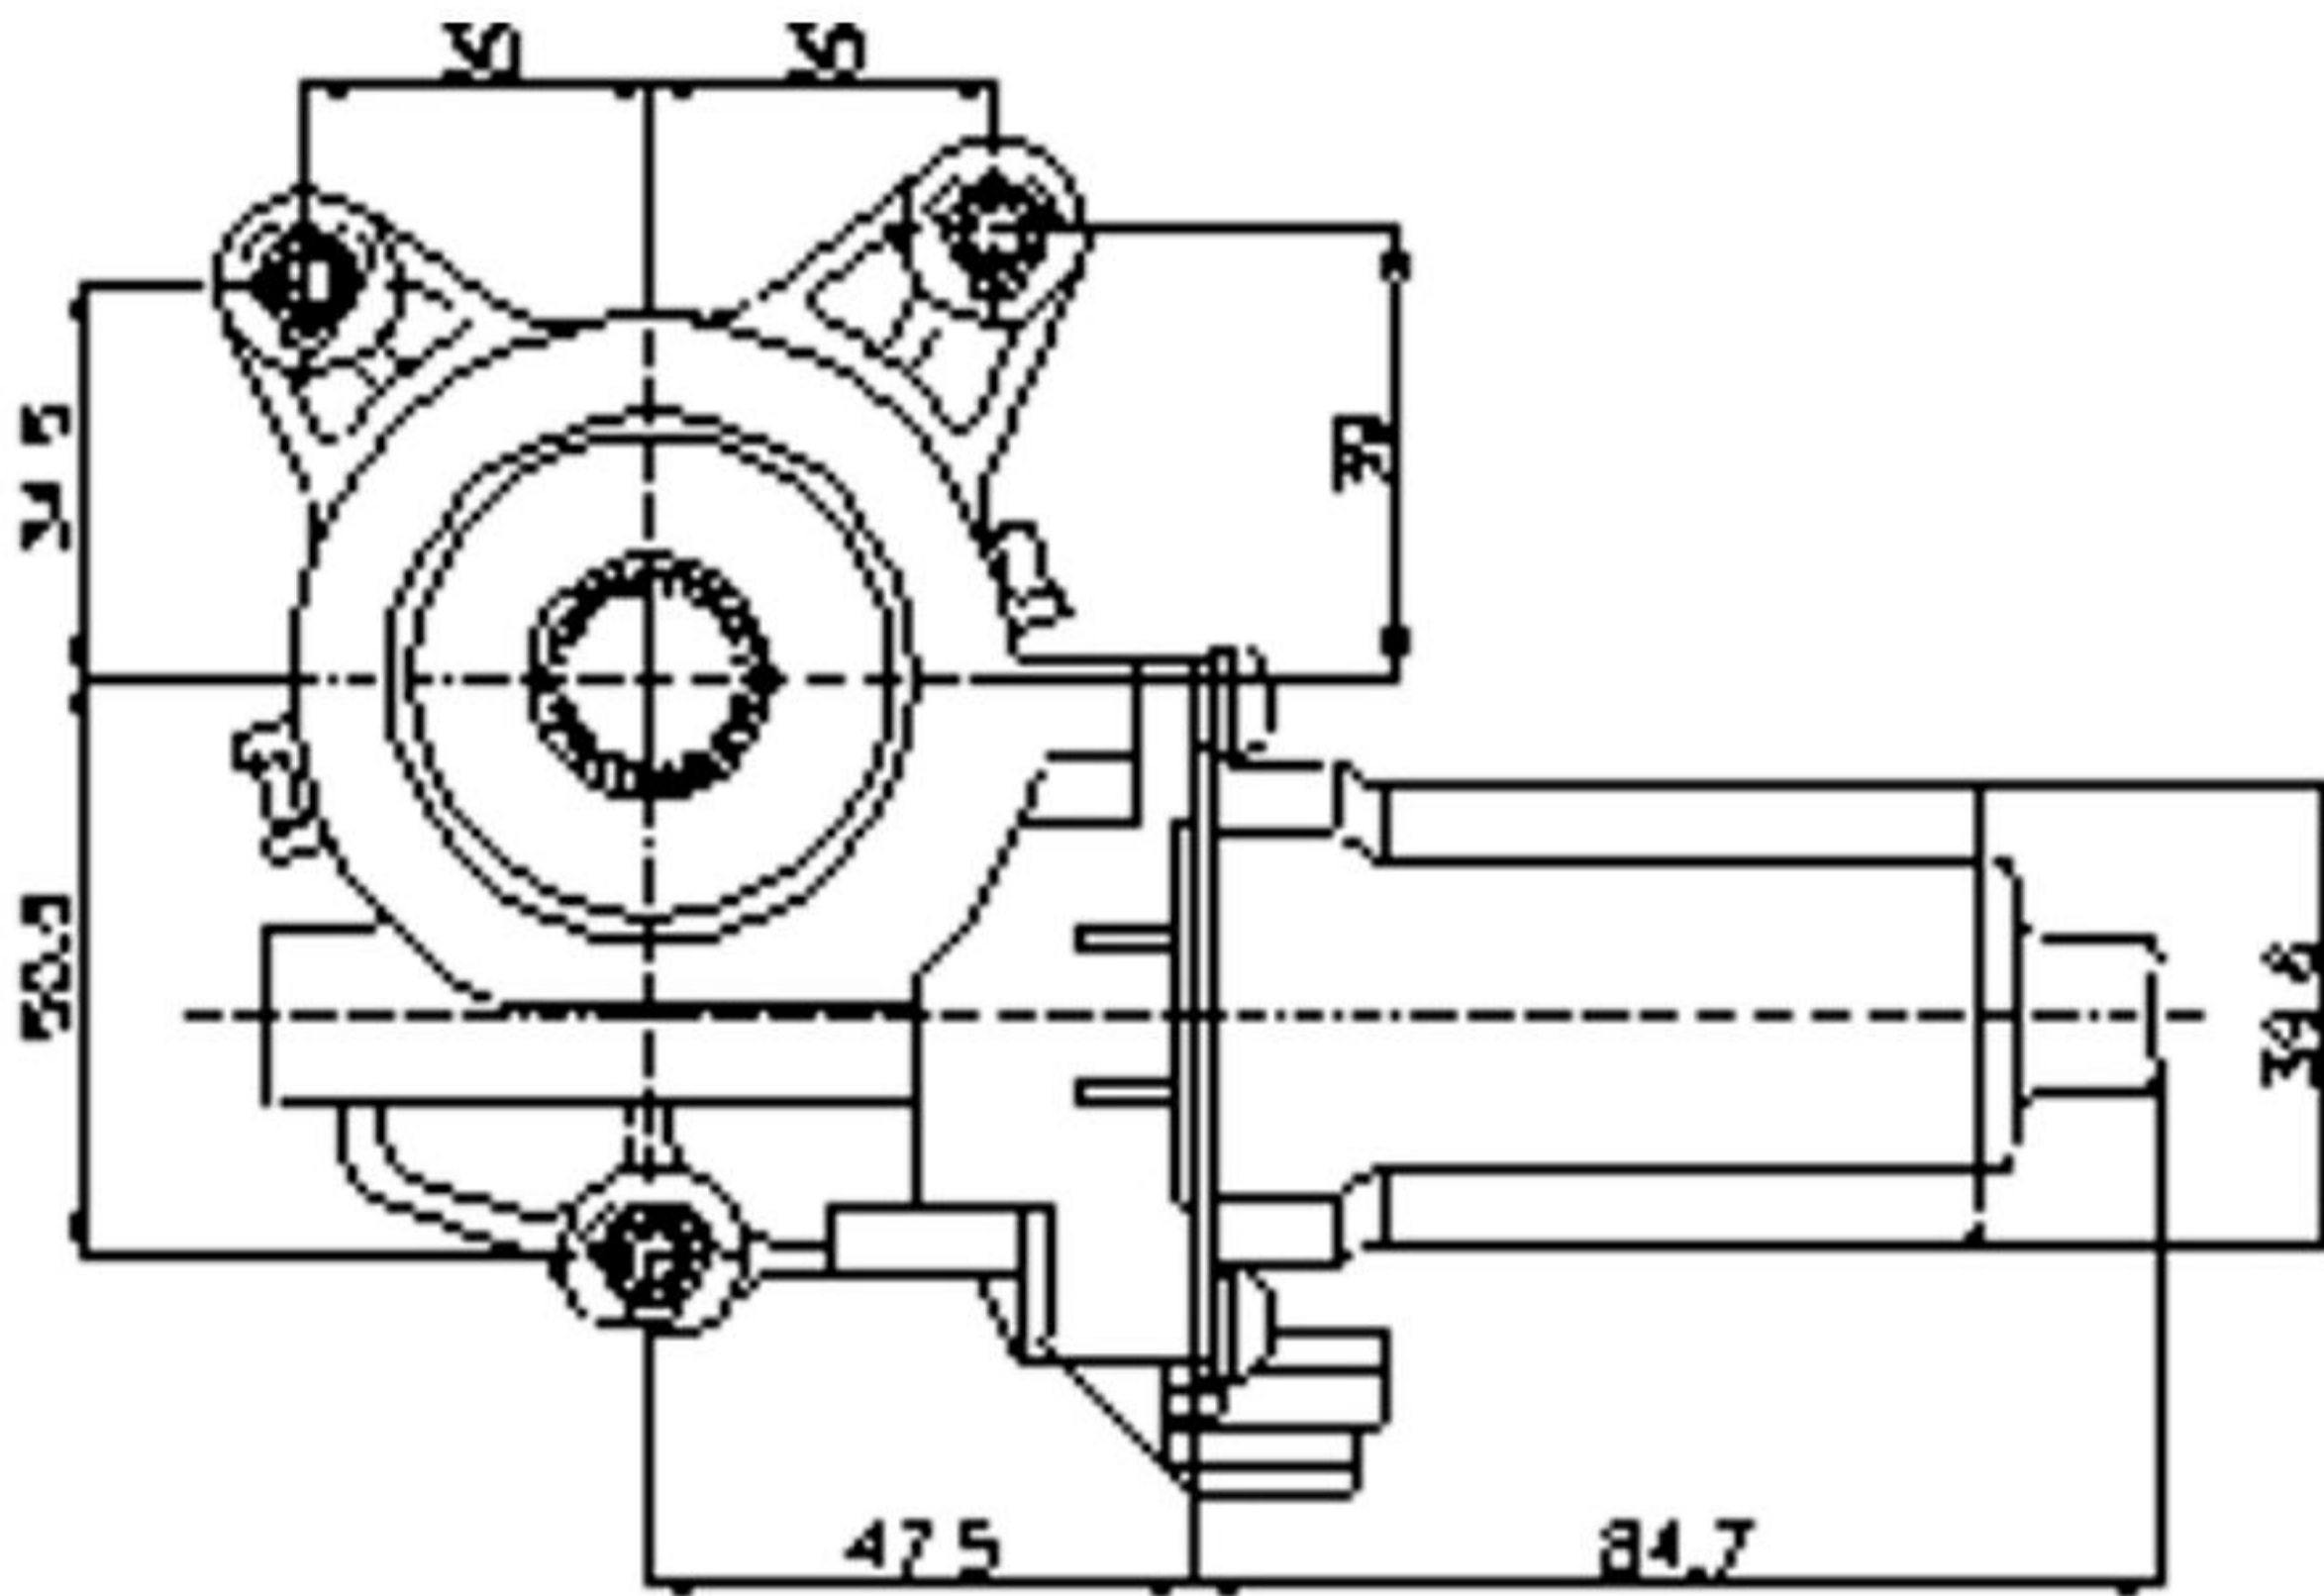

# Window Motor Cable Outset

## DIMENSIONS

- Cable Type
- 방수형
- 과전류 방지 기능
- EMI 대책 내장 가능