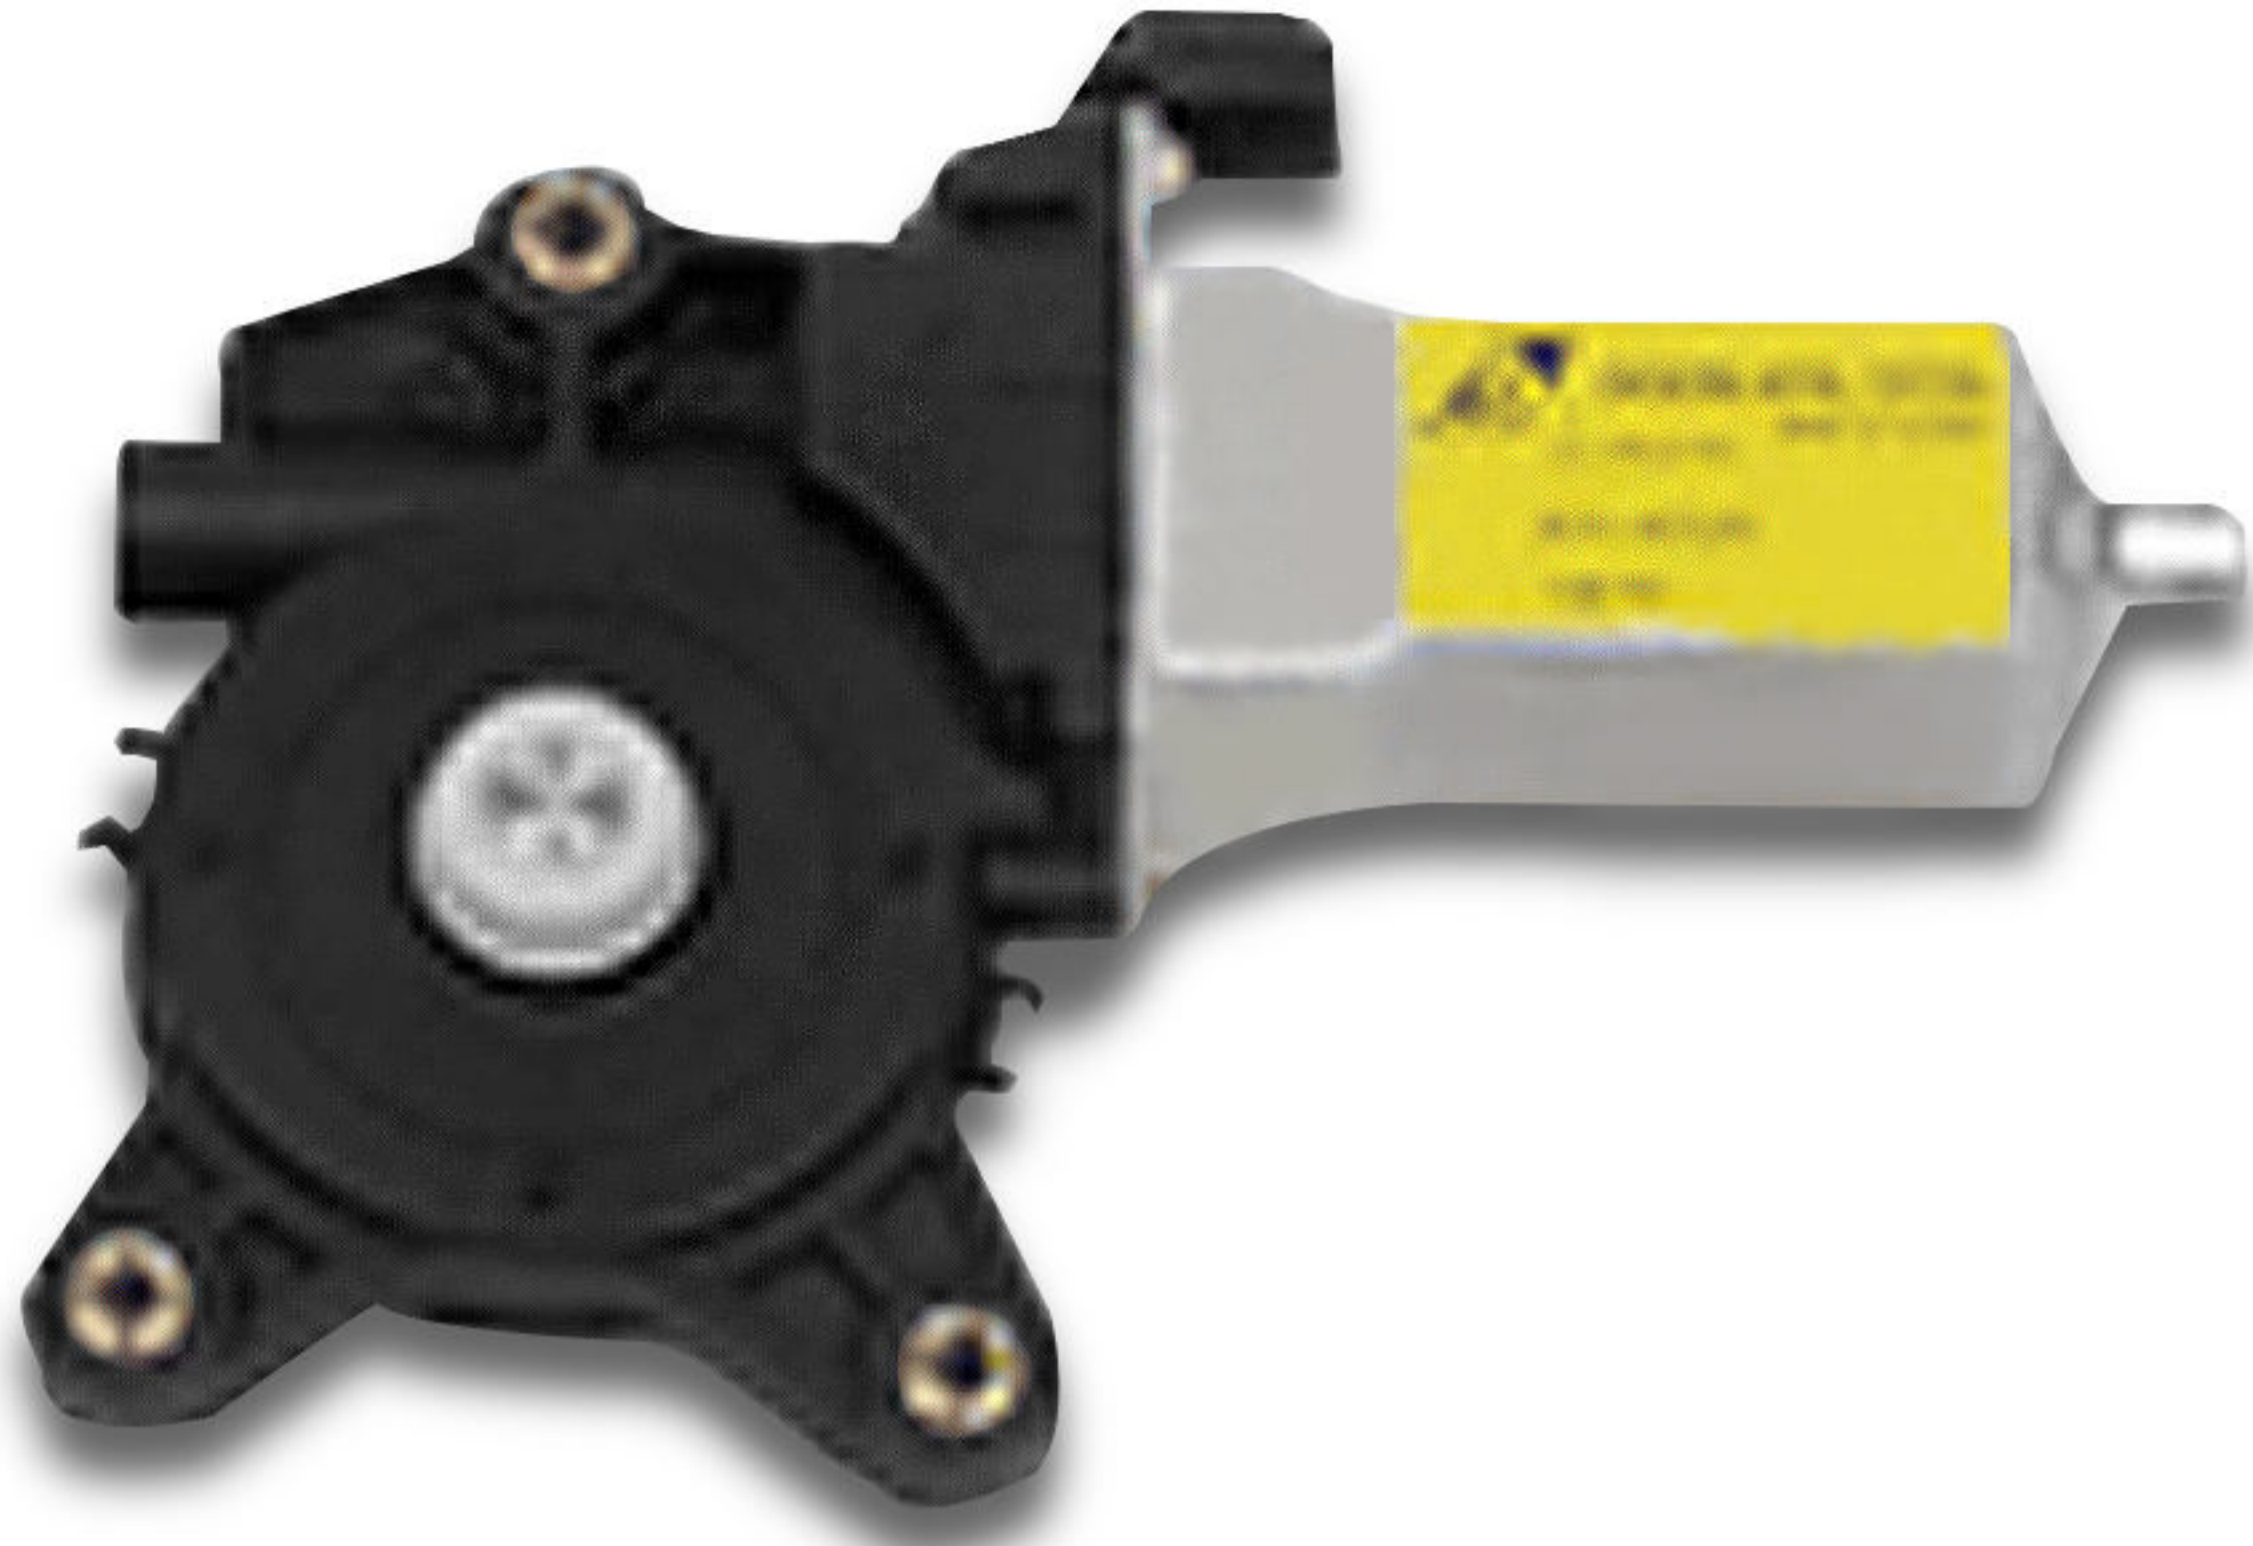

# Window Motor Cable Outset

## DIMENSIONS

- Cable Type
- 방수형
- 과전류 방지 기능
- EMI 대책 내장 가능

## APPLICATION

- 윈도우 레귤레이터와 통합된 시스템
- Cable Type 및 Arm Type 윈도우 레귤레이터에 적용 가능
- 고 효율화를 위한 Δ-Shape 채택